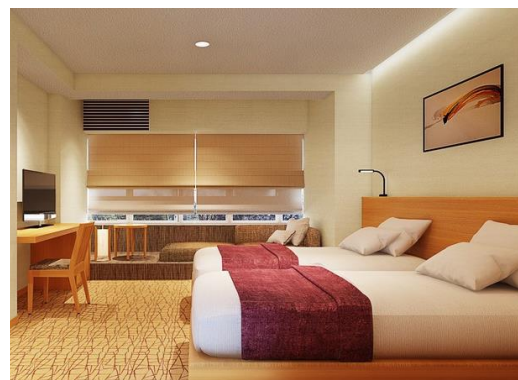

【施設詳細】

施設名称	TKPホテル&リゾート レクトーレ熱海桃山 (旧三菱電機保養所)
住所	〒413-0006 静岡県熱海市桃山町11-44
電話番号	050-2018-2092
URL	https://tkp-resort.net/lectore/atami_momoyama/
総客室数	31室
館内設備	会議室4室/大浴場・屋上露天風呂/無料Wifi(全客室)/屋外テラスバス・トイレ(全客室)
アクセス	JR熱海駅より徒歩7分
オープン日	2017年8月4日

NEWS RELEASE

■「レクトーレ箱根強羅」 サイト URL : <https://tkp-resort.net/lectore/hakone/>

～高原を満喫する、生まれ変わった森のホテル～

- * 別荘地箱根の中心に位置し、室内からは四季折々の雄大な自然が味わえます。
- * 客室は全 23 室で、和モダンテイストの落ち着いた内装へ。
- * 全 2 室 120 名収容・24 時間ご利用可能な会議室やバンケットダイニングも完備。
- * 2 種類の源泉(大涌谷・強羅)温泉をお楽しみいただけます。
- * 地元ならではの、そして季節の旬な素材を使った、“森のめぐみ”が味わえるオリジナルメニューをご用意。

■「レクトーレ熱海小嵐」 URL : https://tkp-resort.net/lectore/atami_koarashi/

～開放感溢れるリゾートビューで、至福のひと時を～

- * 客室は全 20 室で、和を基調とした居心地のよい内装へ。
- * 全 2 室 51 名収容・24 時間利用可能な会議室・バンケットダイニングも完備。
- * 天然・弱アルカリ性の温泉で、日々の疲れを心身共に癒しプライベートなお時間をお楽しみください。
- * 陽の光が降り注ぐ大きな全面窓があるロビーは、熱海の街並みと自然を一望できる絶景ポイント。

プラン名	該当部屋	金額/人(税抜)	食事	内容
リニューアルオープン記念プラン	スーパーアツインルーム/テラス	14,700~	夕・朝	最大20%オフ、1泊2食付
	シアターツインルーム	11,500~	夕・朝	最大20%オフ、1泊2食付
	スーパーアツインルーム(3~4名)	10,300~	夕・朝	最大20%オフ、1泊2食付
	スーパーアツインルーム	10,700~	夕・朝	最大20%オフ、1泊2食付
	和スーパーアトリプルルーム	10,700~	夕・朝	最大20%オフ、1泊2食付
	和スタンダードツインルーム	10,700~	夕・朝	最大20%オフ、1泊2食付
	スタンダードツインルーム	10,700~	夕・朝	最大20%オフ、1泊2食付
	エコノミーツインルーム/アウトバス	9,900~	夕・朝	最大20%オフ、1泊2食付