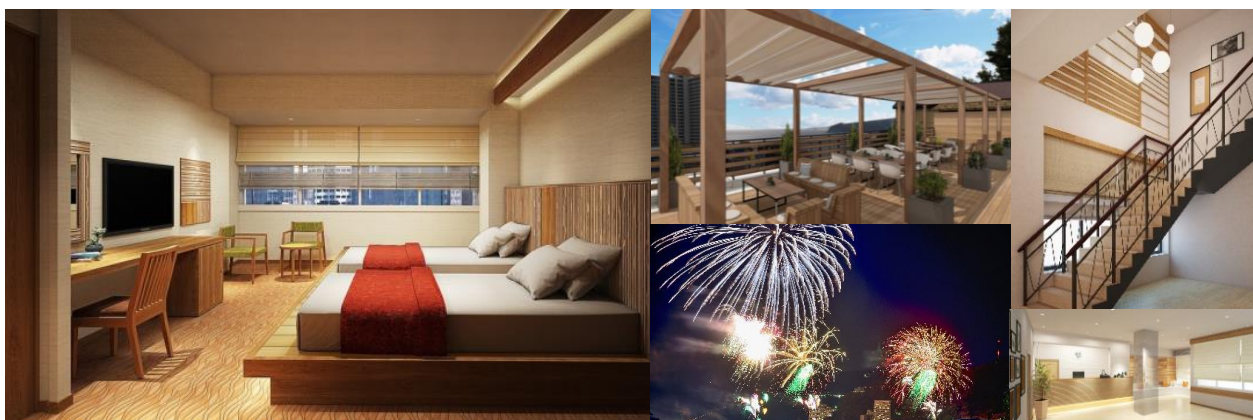

■「レクトーレ熱海桃山」 サイトURL: https://tkp-resort.net/lectore/atami_momoyama/

～都会の喧騒を忘れ、非日常の癒やし空間を～

- * JR熱海駅より徒歩7分、東京駅から東海道・山陽新幹線で約40分の好立地。
- * 客室は全31室で、木の温もりを感じながら存分にくつろいでいただける空間をご用意。
- * 全4室138名収容・24時間利用可能な会議室やバンケットダイニングを完備。
- * 天然・弱アルカリ性の温泉で、屋上の露天風呂からは熱海市街を一望することができます。
- * 「桃山テラス」からは、一年を通して開催される花火大会の絶景を大迫力でお楽しみいただけます。

NEWS RELEASE

■「レクトーレ箱根強羅」 サイト URL : <https://tkp-resort.net/lectore/hakone/>

～高原を満喫する、生まれ変わった森のホテル～

- * 別荘地箱根の中心に位置し、室内からは四季折々の雄大な自然が味わえます。
- * 客室は全 23 室で、和モダンテイストの落ち着いた内装へ。
- * 全 2 室 120 名収容・24 時間ご利用可能な会議室やバンケットダイニングも完備。
- * 2 種類の源泉(大涌谷・強羅)温泉をお楽しみいただけます。
- * 地元ならではの、そして季節の旬な素材を使った、“森のめぐみ”が味わえるオリジナルメニューをご用意。

■「レクトーレ熱海小嵐」 URL : https://tkp-resort.net/lectore/atami_koarashi/

～開放感溢れるリゾートビューで、至福のひと時を～

- * 客室は全 20 室で、和を基調とした居心地のよい内装へ。
- * 全 2 室 51 名収容・24 時間利用可能な会議室・バンケットダイニングも完備。
- * 天然・弱アルカリ性の温泉で、日々の疲れを心身共に癒しプライベートなお時間をお楽しみください。
- * 陽の光が降り注ぐ大きな全面窓があるロビーは、熱海の街並みと自然を一望できる絶景ポイント。

プラン名	該当部屋	金額/人(税抜)	食事	内容
リニューアルオープン記念プラン	スーパーアツインルーム/テラス	14,700~	夕・朝	最大20%オフ、1泊2食付
	シアターツインルーム	11,500~	夕・朝	最大20%オフ、1泊2食付
	スーパーアツインルーム(3~4名)	10,300~	夕・朝	最大20%オフ、1泊2食付
	スーパーアツインルーム	10,700~	夕・朝	最大20%オフ、1泊2食付
	和スーパーアトリプルルーム	10,700~	夕・朝	最大20%オフ、1泊2食付
	和スタンダードツインルーム	10,700~	夕・朝	最大20%オフ、1泊2食付
	スタンダードツインルーム	10,700~	夕・朝	最大20%オフ、1泊2食付
	エコノミーツインルーム/アウトバス	9,900~	夕・朝	最大20%オフ、1泊2食付