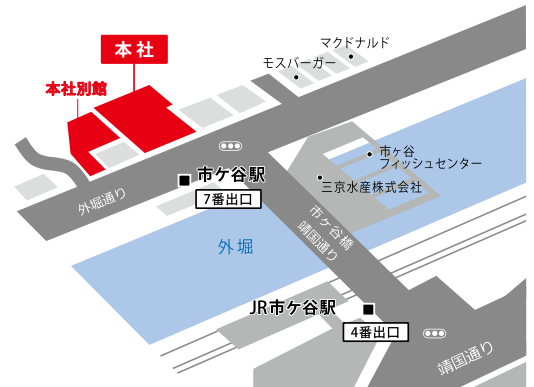

株式会社ティーケーピー 本社

〒162-0844
東京都新宿区市谷八幡町8番地 TKP市ヶ谷ビル2階
☎03-5227-7321

本社別館
〒162-0844
東京都新宿区市谷八幡町14番地 市ヶ谷中央ビル3階・5階・7階

アクセス
JR 総武線「市ヶ谷駅」より 徒歩約2分
東京メトロ 南北線・有楽町線「市ヶ谷駅」7番出口より 徒歩約1分
都営地下鉄新宿線「市ヶ谷駅」4番出口より 徒歩約2分

- **日本橋支店** 〒100-0005
  東京都千代田区丸の内1-9-1 丸の内中央ビル12階
  TKPガーデンシティPREMIUM東京駅丸の内中央
  ☎03-5221-8333
- **新橋支店** 〒100-0011
  東京都千代田区内幸町1-3-1 幸ビルディング12階
  TKP新橋カンファレンスセンター
  ☎03-5510-1351
- **市ヶ谷支店** 〒162-0844
  東京都新宿区市谷八幡町8 TKP市ヶ谷ビル2階
  TKP市ヶ谷カンファレンスセンター
  ☎03-5227-6911
- **品川支店** 〒108-0074
  東京都港区高輪3-25-23 京急第2ビル9階
  TKP品川カンファレンスセンター
  ☎03-5793-3571
- **新宿渋谷支店** 〒160-0023
  東京都新宿区西新宿1-14-11 Daiwa西新宿ビル4階
  TKP新宿カンファレンスセンター
  ☎03-5909-7320
- **横浜支店** 〒220-0005
  神奈川県横浜市西区南幸2-19-9 TKP横浜ビル3階
  TKPガーデンシティPREMIUM横浜西口
  ☎045-322-1361

- **北海道支店** 〒060-0002
  北海道札幌市中央区北2条西2-19 TKP札幌ビル4階
  TKPガーデンシティ札幌駅前
  ☎011-252-3165
- **東北支店** 〒980-0013
  宮城県仙台市青葉区花京院1-2-15 ソララプラザ4階
  TKPガーデンシティPREMIUM仙台西口
  ☎022-204-1036
- **中部支店** 〒450-0002
  愛知県名古屋市中村区名駅1-2-4 名鉄バスターミナルビル9階
  TKP名鉄名古屋駅カンファレンスセンター
  ☎052-459-3116
- **関西支店** 〒553-0003
  大阪府大阪市福島区福島5-4-21 TKPゲートタワービル1階
  TKPガーデンシティ大阪梅田
  ☎06-4797-6610
- **中四国支店** 〒732-0828
  広島県広島市南区京橋町1-7 アスティ広島京橋ビルディング7階
  TKPガーデンシティ広島駅前大橋
  ☎082-207-2181
- **九州支店** 〒812-0011
  福岡県福岡市博多区博多駅前3-2-1 日本生命博多駅前ビル8階
  TKP博多駅前シティセンター
  ☎092-433-6299

連結子会社

- **株式会社コンステ**
  本社 〒101-0053 東京都千代田区神田美土代町3-2 神田アペビル7階
  ☎03-5217-5577
- **株式会社TKPコミュニケーションズ**
  本社 〒162-0844 東京都新宿区市谷八幡町8 TKP市ヶ谷ビル2階
- **松山リレーションセンター** 〒790-0011 愛媛県松山市千舟町4-3-7
  ☎050-3803-6475
- **有限会社品川配せん人紹介所**
  本社 〒108-0074 東京都港区高輪3-25-35 パーク高輪石松第二ビル4階
  ☎03-3445-0963

- **リリカラ株式会社**
  本社 〒160-8315 東京都新宿区西新宿7-5-20
  ☎03-3366-7845
- **株式会社ノバレーゼ**
  本社 〒104-0061 東京都中央区銀座1-8-14 銀座YOMIKOビル4階
  ☎03-5524-1122
- **株式会社インターメディア**
  本社 〒179-0083 東京都練馬区平和台3-10-17
  ☎03-6909-7577

持分法適用会社

- **あるあるMEMBERS株式会社**
  本社 〒100-0005
  東京都千代田区丸の内1-8-1 丸の内トラストタワーN館

株式会社ティーケーピーは大分トリニータを応援しています。

大分県の地域活性に寄与する活動を推進し、大分FCと共にスポーツを通じて地域課題解決へ挑戦してまいります。

スポーツSDGsへの貢献