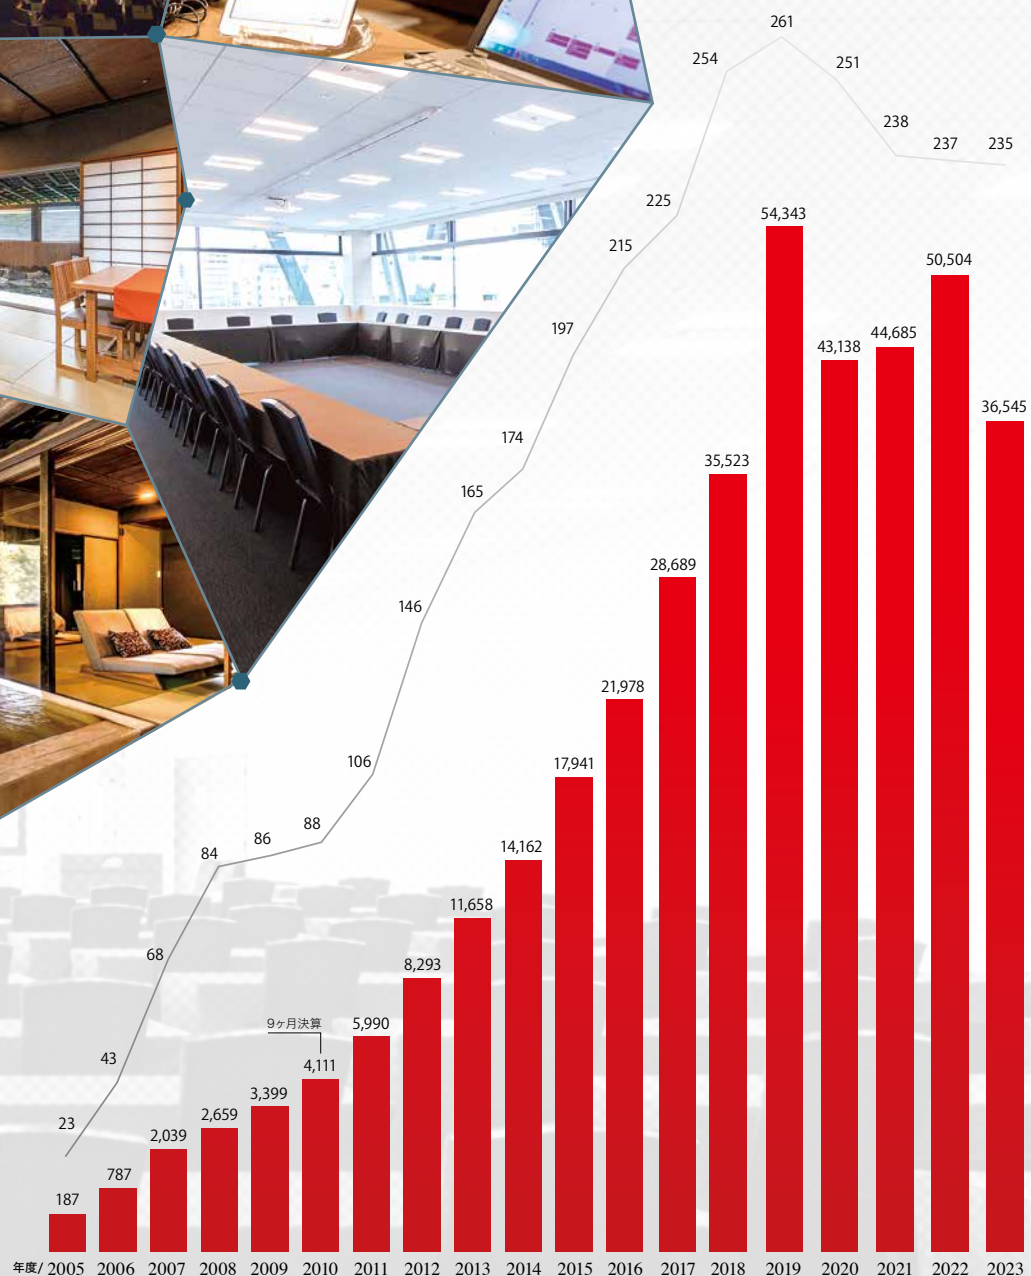

会社案内

COMPANY PROFILE

株式会社ティーケーピー

事業領域の拡大と 顧客サービスの拡充へ

【施設数推移】

【業績】
連結売上実績
(単位: 百万円/税抜)
(決算期2月)

「空間再生流通事業」で社会に貢献し続けます。

当社は企業向けの空間シェアリングビジネスの先駆けとして、2005年の創業以来、遊休不動産を借り受け貸会議室・宴会場として展開することで、新たな空間活用ビジネス市場を創出してまいりました。

また、2020年以降から加速した多様なワークスタイルの普及により、従来の貸会議室・宴会場の時間貸しから短期・中長期のオフィスサービスの提供へと事業領域を拡大しました。オンデマンドな空間利用サービスを提供するフレキシブルスペース事業は現在、全国に277施設(2024年11月末時点)の規模へと成長しております。

当社は空間シェアリングビジネスのリーディングカンパニーとして、常に時代のニーズに合わせた新しい価値を創出することで、さらなる顧客満足の向上に取り組んでまいります。