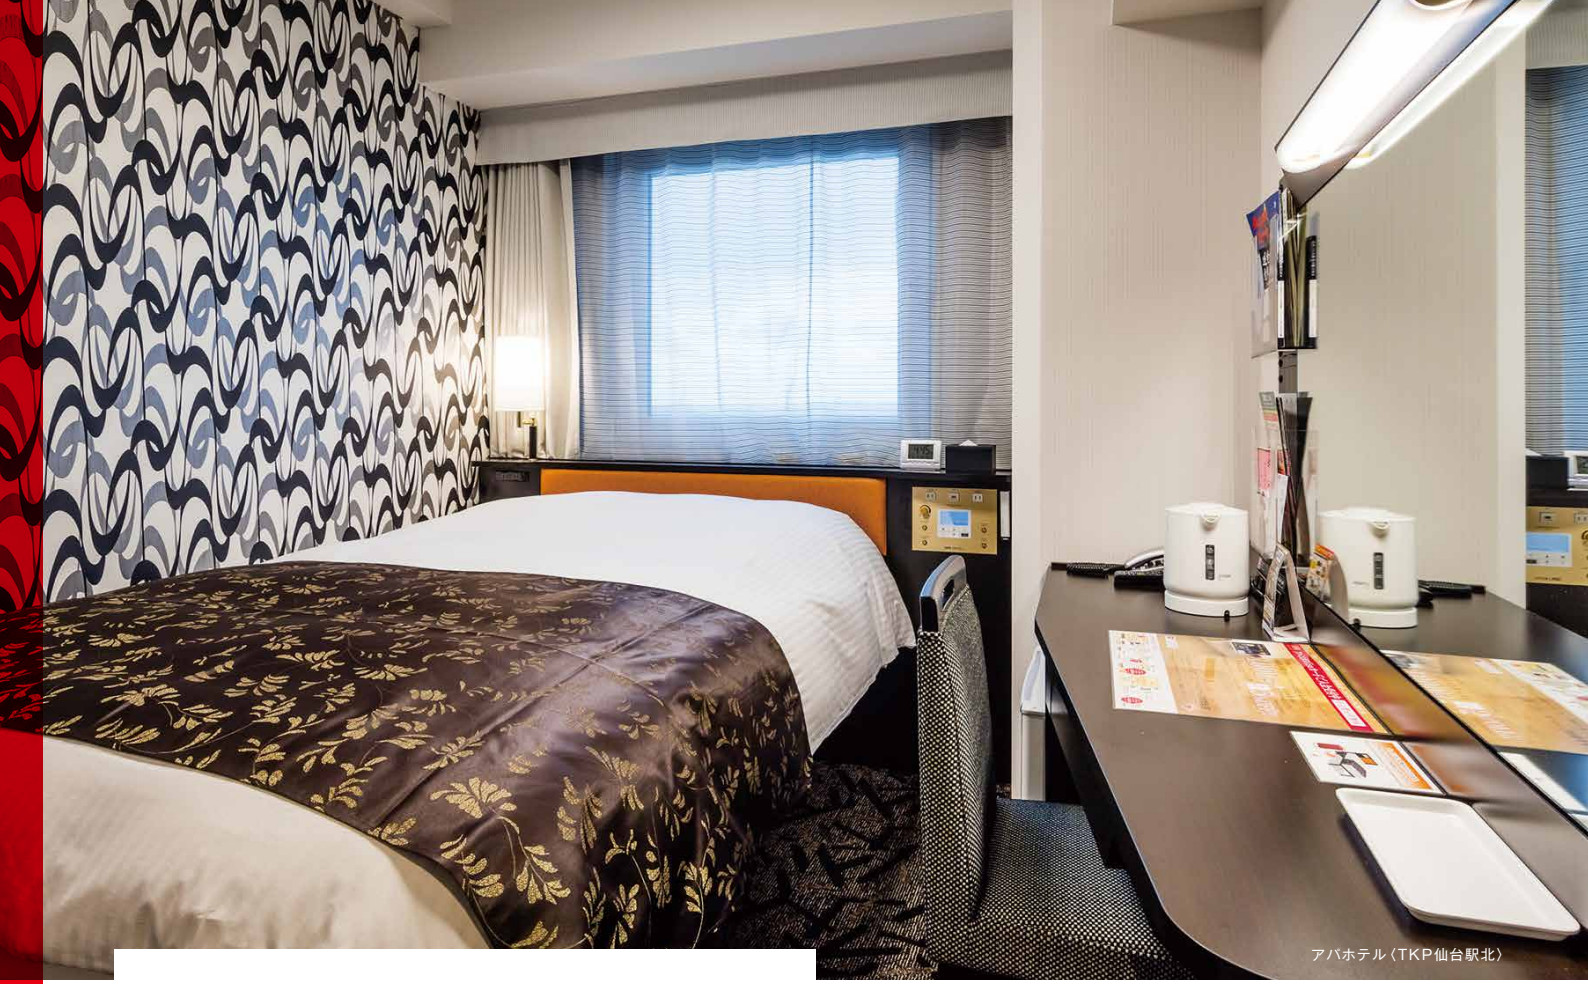

試験運営管理システム

AOT (オート)

試験実施をサポートする運営管理システムをご用意しています。試験に関わる業務を一括で手配いただけます。

アパホテル (TKP仙台駅北)

ホテル・宿泊施設

リゾートでの宿泊研修をはじめ
ラグジュアリーホテルからビジネスホテルまで、
癒しとくつろぎをお届けいたします

会議室・イベント会場を備えた新都市型ホテル。
洗練された品質と高い機能性、環境に対応した空間をコンセプトに、
お客様へ安全・安心・安眠を提供しています。