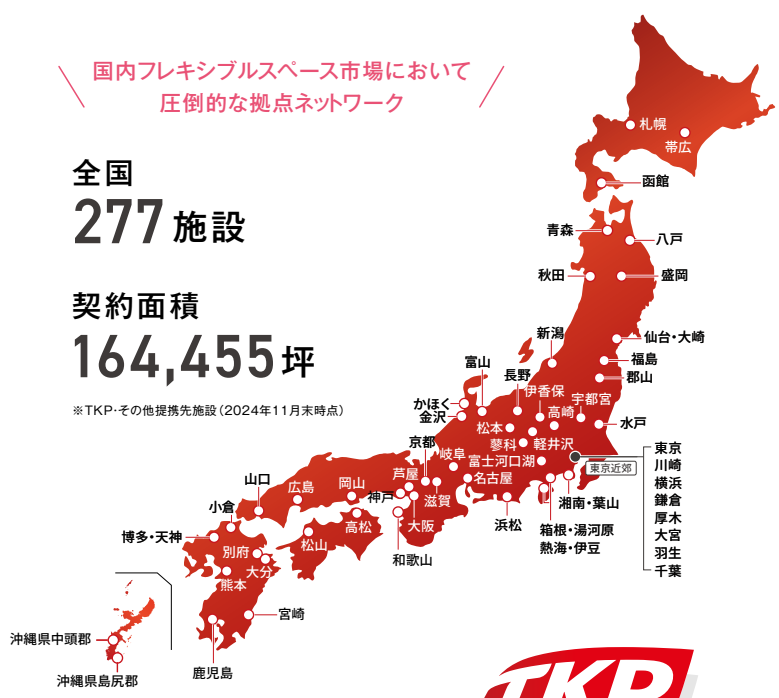

GRADE VARIATION

TKPのグレードバリエーション

数ある会議室の中から、お客様のご利用目的、規模、ご予算に応じた最適な会場をご提案いたします。

音響	TKP 会議室の こだわり	照明
空調		映像

国内フレキシブルスペース市場において
圧倒的な拠点ネットワーク

全国
277 施設

契約面積
164,455 坪

※TKP-その他提携先施設(2024年11月末時点)