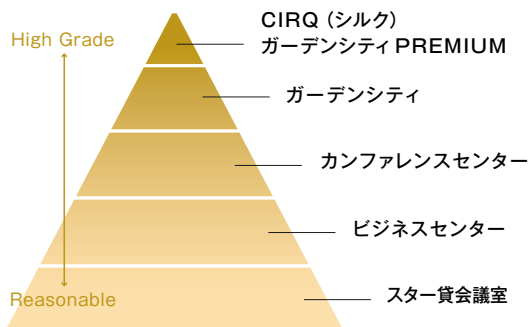

GRADE VARIATION

TKPのグレードバリエーション

数ある会議室の中から、お客様のご利用目的、規模、ご予算に応じた最適な会場をご提案いたします。

音響	TKP 会議室の こだわり	照明
空調		映像

国内フレキシブルスペース市場において
圧倒的な拠点ネットワーク

全国
277 施設

契約面積
164,455 坪

※TKP-その他提携先施設(2024年11月末時点)